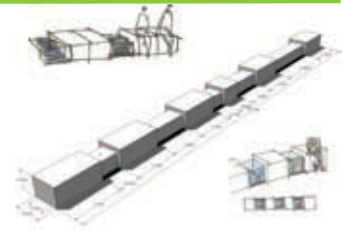

Mobiliario Urbano
con Agua

AQUA **urb**[®]

BANCOS DE AGUA

WATER BENCHES

BANCO CUADRADO

BANCOS LINEALES

BANCOS DE AGUA

Los Bancos de agua GHESA son piezas de mobiliario urbano funcionales con un alto grado estético. La incorporación del agua en un elemento tan habitual en las zonas urbanas de descanso, crea ambientes relajados que invitan a la reunión.

WATER BENCHES

GHESA water benches are highly aesthetical functional elements of street furniture. The incorporation of water in this common element in urban recreation areas creates relaxed atmospheres for meeting points.

BANCO CUADRADO CON AGUA SQUARE WATER BENCHES

- Estructura de banco en Piedra de Sienito / Syenite Ornamental Stone bench structure
- Motivo acuático; 1 borbotón de 40 mm. x 15 cm. altura / Water pattern; 1 bubbler of 40 mm x 15 cm height
- Iluminación subacuática LED / Underwater LED lighting
- Dimensiones: 2 m de lado / Dimensions: 2 m sides

BANCO RECTANGULAR CON AGUA RECTANGULAR WATER BENCHES

- Estructura de banco en Piedra de Sienito / Syenite Ornamental Stone bench structure
- Motivos acuáticos: 5 borbotones de 15 cm. de altura / Water pattern; 5 bubblers of 15 cm height
- Iluminación subacuática LED / Underwater LED lighting
- Dimensiones: 3 m de largo x 2 m de ancho / Dimensions: 3 m long x 2 m wide