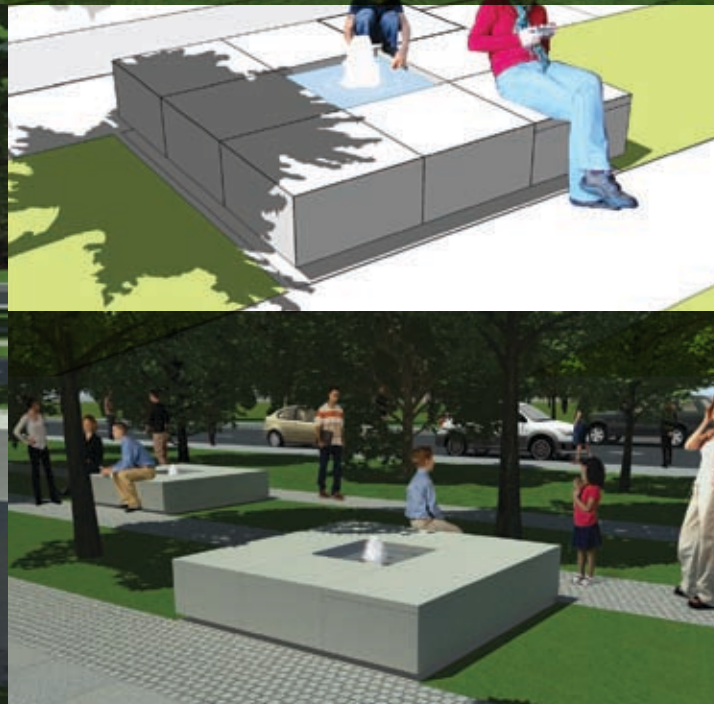

Mobiliario Urbano
con Agua

AQUA **urb**[®]

BANCOS DE AGUA

WATER BENCHES

BANCO CUADRADO

BANCOS LINEALES

BANCOS DE AGUA

Los Bancos de agua GHESA son piezas de mobiliario urbano funcionales con un alto grado estético. La incorporación del agua en un elemento tan habitual en las zonas urbanas de descanso, crea ambientes relajados que invitan a la reunión.

WATER BENCHES

GHESA water benches are highly aesthetical functional elements of street furniture. The incorporation of water in this common element in urban recreation areas creates relaxed atmospheres for meeting points.

BANCO CUADRADO CON AGUA SQUARE WATER BENCHES

- Estructura de banco en Piedra de Sienito / Syenite Ornamental Stone bench structure
- Motivo acuático; 1 borbotón de 40 mm. x 15 cm. altura / Water pattern; 1 bubbler of 40 mm x 15 cm height
- Iluminación subacuática LED / Underwater LED lighting
- Dimensiones: 2 m de lado / Dimensions: 2 m sides

BANCO RECTANGULAR CON AGUA RECTANGULAR WATER BENCHES

- Estructura de banco en Piedra de Sienito / Syenite Ornamental Stone bench structure
- Motivos acuáticos: 5 borbotones de 15 cm. de altura / Water pattern; 5 bubblers of 15 cm height
- Iluminación subacuática LED / Underwater LED lighting
- Dimensiones: 3 m de largo x 2 m de ancho / Dimensions: 3 m long x 2 m wide