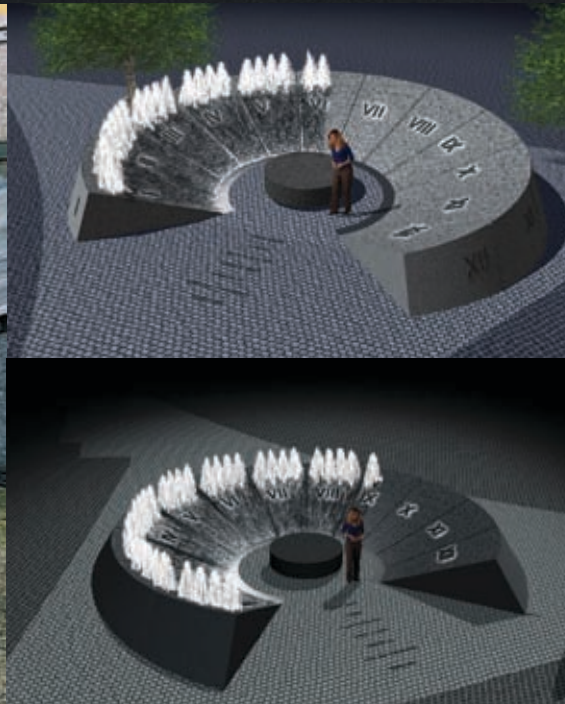

# RELOJ DE AGUA

WATER CLOCK

GHESA

# RELOJ DE AGUA

Este producto diseñado bajo patente GHESA, incorpora originalidad, funcionalidad, exclusividad y personalidad al espacio donde se instala. Cada hora se compone de 4 surtidores (cada ¼ de hora es un surtidor) y según avanza el día la instalación tiene más agua. Los Relojes de Agua GHESA pueden ser:

### CIRCULAR 5 CIRCULAR 5

- Estructura circular en piedra / Circular stone structure of: 5 m de diámetro / diameter
- Motivos acuáticos 48 surtidores (1 por cada ¼ de hora) / Water patterns with 48 jets (1 for each ¼ hour)
- Iluminación subacuática en luz blanca 48 proyectores / Underwater lighting in white light 48 projectors
- Control anemométrico de viento / Anemometric wind control

### CIRCULAR 8 CIRCULAR 8

- Estructura circular en piedra / Circular stone structure of: 8 m de diámetro / diameter
- Motivos acuáticos 48 surtidores (1 por cada ¼ de hora) / Water patterns with 48 jets (1 for each ¼ hour)
- Iluminación subacuática en luz blanca 48 proyectores / Underwater lighting in white light 48 projectors
- Control anemométrico de viento / Anemometric wind control