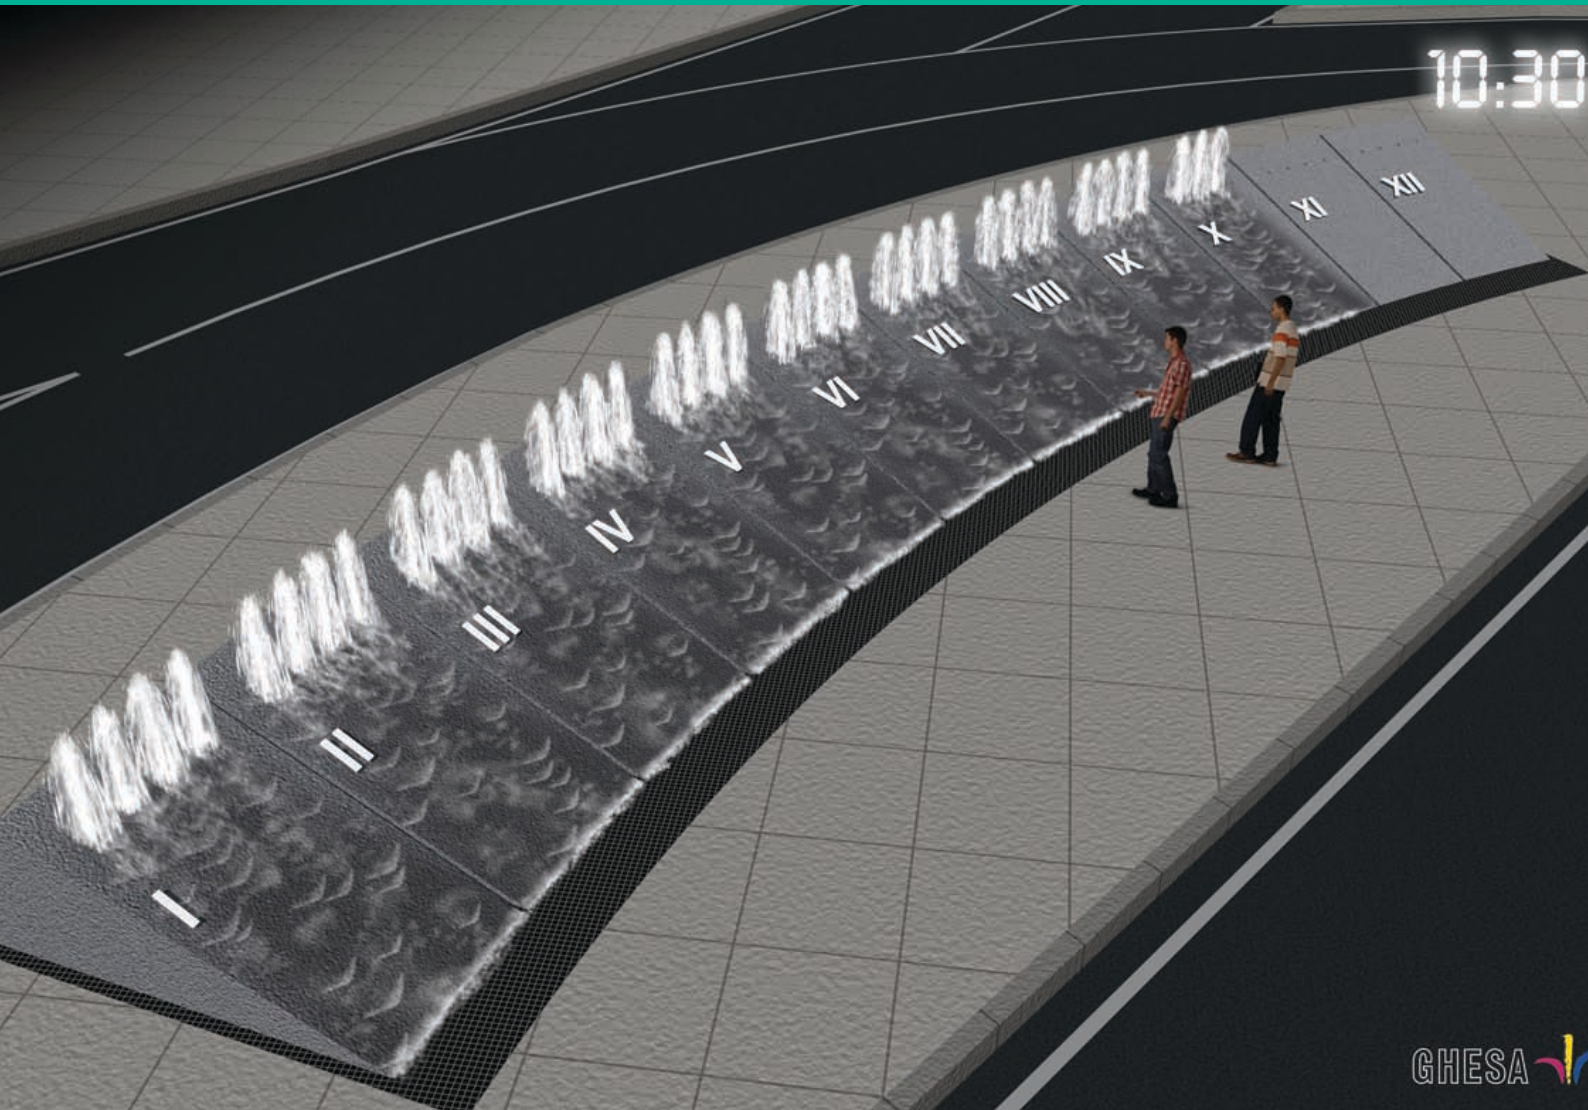

# RELOJ DE AGUA

WATER CLOCK

GHESA

# RELOJ DE AGUA

Este producto diseñado bajo patente GHESA, incorpora originalidad, funcionalidad, exclusividad y personalidad al espacio donde se instala. Cada hora se compone de 4 surtidores (cada ¼ de hora es un surtidor) y según avanza el día la instalación tiene más agua. Los Relojes de Agua GHESA pueden ser:

### CIRCULAR 5 CIRCULAR 5

- Estructura circular en piedra / Circular stone structure of: 5 m de diámetro / diameter
- Motivos acuáticos 48 surtidores (1 por cada ¼ de hora) / Water patterns with 48 jets (1 for each ¼ hour)
- Iluminación subacuática en luz blanca 48 proyectores / Underwater lighting in white light 48 projectors
- Control anemométrico de viento / Anemometric wind control

### CIRCULAR 8 CIRCULAR 8

- Estructura circular en piedra / Circular stone structure of: 8 m de diámetro / diameter
- Motivos acuáticos 48 surtidores (1 por cada ¼ de hora) / Water patterns with 48 jets (1 for each ¼ hour)
- Iluminación subacuática en luz blanca 48 proyectores / Underwater lighting in white light 48 projectors
- Control anemométrico de viento / Anemometric wind control